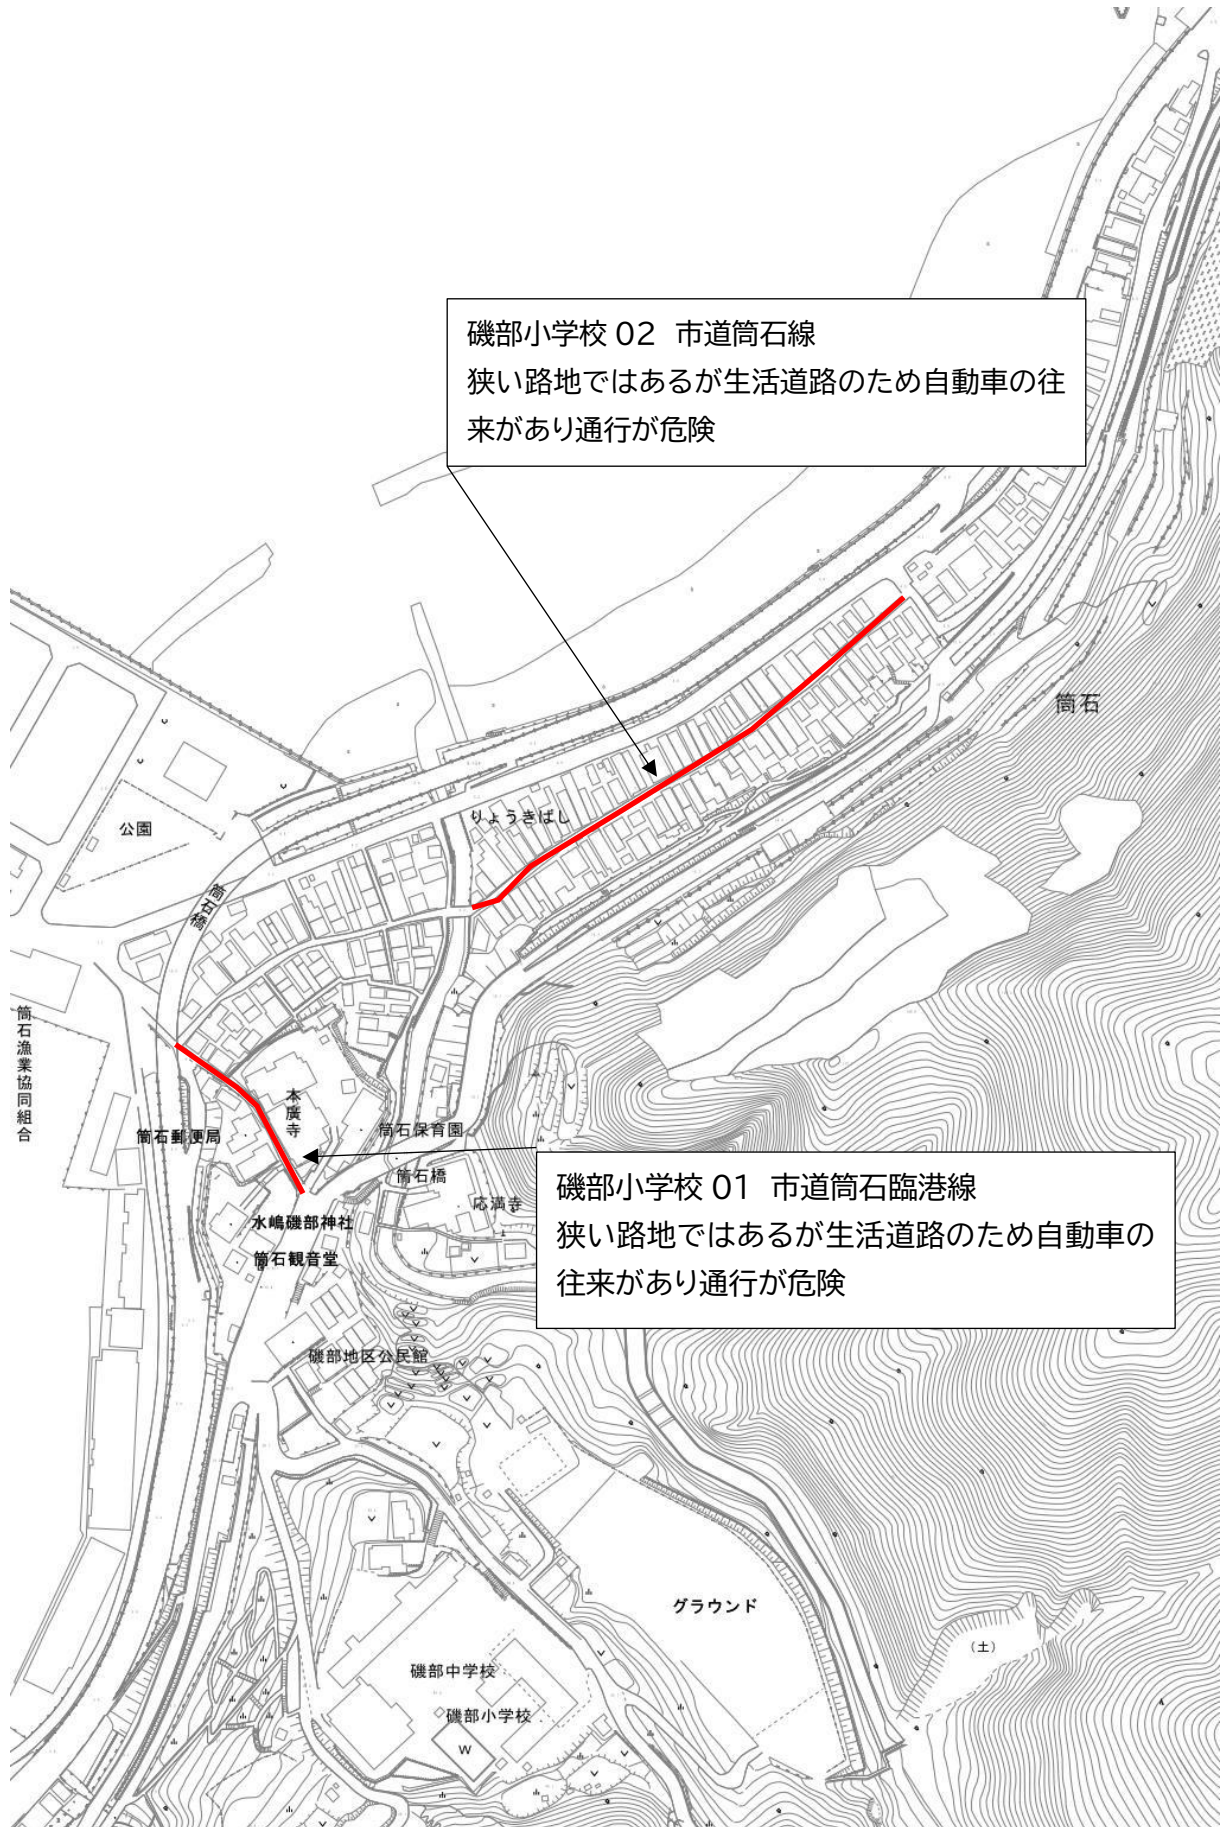

磯部小学校 位置図

磯部小学校 02 市道筒石線
狭い路地ではあるが生活道路のため自動車の往
来があり通行が危険

磯部小学校 01 市道筒石臨港線
狭い路地ではあるが生活道路のため自動車の
往来があり通行が危険